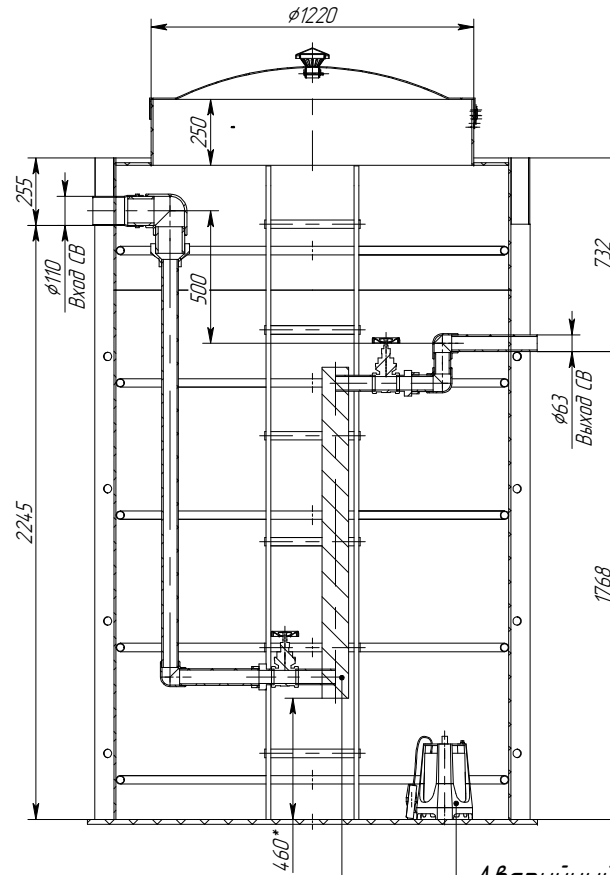

Крышка условно не показана

A - A

Аварийный насос
Karcher SP6 Flat Inox
УФ обеззараживатель

Изготовлено на базе корпуса AKNS 1500x2500

AR-UV2.03.00.000 ГЧ

Изм.	Лист	№ док-м.	Подп.	Дата	Alta Rain UV2	Лист	Масса	Масштаб
Разраб.	Семин					283.34	1:20	
Проб.	Казликин							
Т.контр.					Габаритный чертёж	Лист	Листов	1
Н.контр.								
Утв.	Тимова							