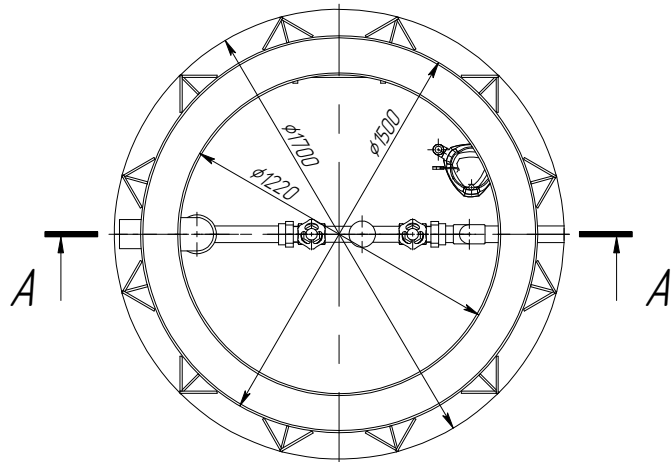

Крышка условно не показана

A - A

Аварийный насос
Karcher SP6 Flat Inox
УФ обеззараживатель

Изготовлено на базе корпуса AKNS 1500x2500

AR-UV2.03.00.000 ГЧ

Изм.	Лист	№ док-м.	Подп.	Дата	Alta Rain UV2	Лист	Масса	Масштаб
Разраб.	Семин					283.34	1:20	
Проб.	Казликин							
Т.контр.					Габаритный чертёж	Лист	Листов	1
Н.контр.								
Утв.	Тимова							