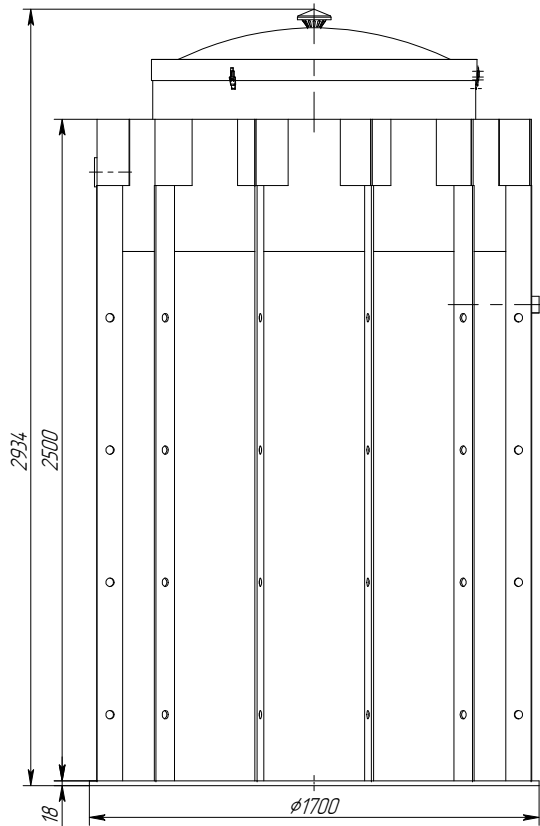

Крышка условно не показана

A - A

Аварийный насос
Karcher SP6 Flat Inox
УФ обеззараживатель

Изготовлено на базе корпуса AKNS 1500x2500

AR-UV2.03.00.000 ГЧ

Изм.	Лист	№ док-м.	Подп.	Дата	Alta Rain UV2	Лист	Масса	Масштаб
Разраб.	Семин					283.34	1:20	
Проб.	Казликин							
Т.контр.					Габаритный чертёж	Лист	Листов	1
Н.контр.								
Утв.	Тимова							